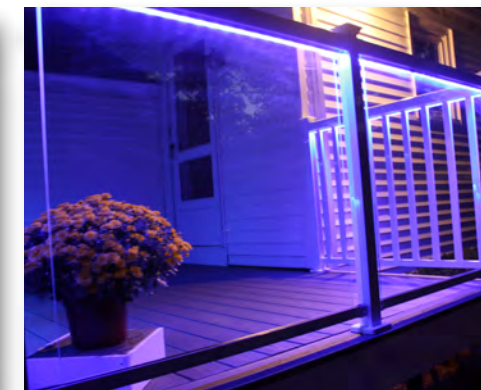

Tempered Glass panels shown with **Blue LED** lighting mode,
Paneles de vidrio templado con iluminación LED en modo azul.