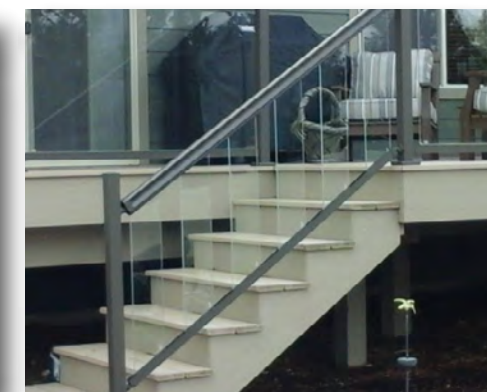

Finish your stairs with our angled **Stair Glass Pickets** and **Graspable Hand Rail**.

Termine su escalera con nuestras estacas de vidrio para escalera y pasamanos aprehensible.