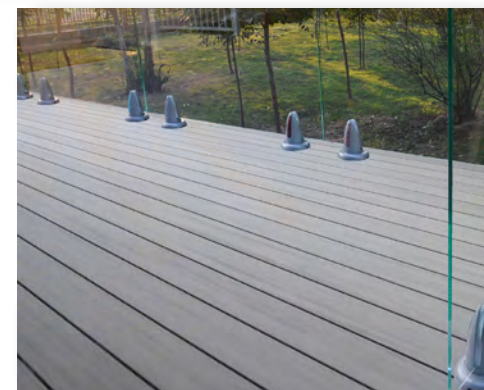

CARACTERÍSTICAS:

- Los soportes de montaje para vidrio incluyen LEDs preinstalados que iluminan sus paneles de vidrio a la noche.
- También tenemos disponibles paneles de vidrio templado blanco sin hierro para escaleras.
- Conforme Cumple con las especificaciones de las normas en EE.UU. y Canadá.
- Consulte con su distribuidor local de Regal ideas por tamaños de paneles de vidrio.
- También tenemos paneles de vidrio para escaleras y de rieles para piscinas disponibles.
- Aptos para DIY (hágalo usted mismo). Instale este sistema en un solo día.

No-Iron **Crystal Rail**® Glass Panels are so clear, you will not even know they are there.

Los paneles de vidrio **Crystal Rail**® sin hierro son tan transparentes que no se dará cuenta de que están instalados.