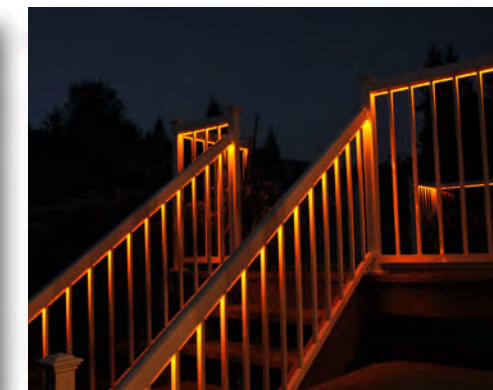

Regal ideas Aluminum **Stair Pickets** shown with **Gold LED** lighting mode.
Varillas para escalera Regal ideas de aluminio con iluminación LED en modo dorado.