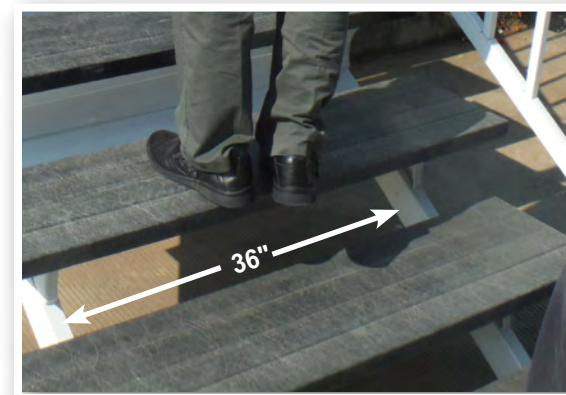

QuickStep stair treads shown with QuickStep stair stringers at 36" centers.

Escalones QuickStep mostrados con escalera QuickStep son soportes a 36" entre centros.