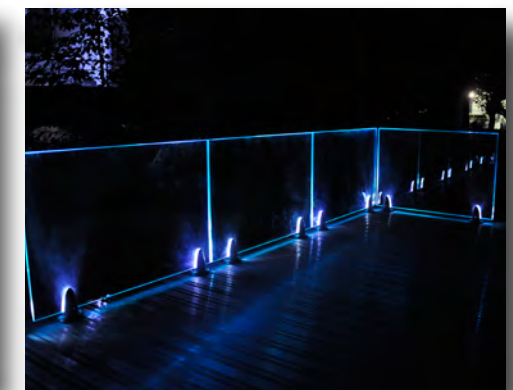

Pure Glass.. pure Class. **Crystal Rail**® defines the ultimate in outdoor glass system.

Puro vidrio... puro lujo. **Crystal Rail**® define lo máximo en sistemas de vidrio para exteriores.